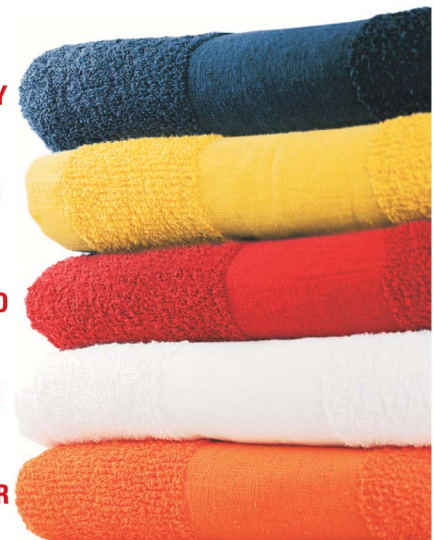

VA795 TELO MARE

telo mare in morbida spugna
banda in cotone , consente facile
personalizzazione serigrafica

Materiale: 100% cotone terry

Misura: cm 100 x 180

Cartone: 40pz - **Imballo:** 10pz

RY

RO

BI

VA798
TELO PALESTRA

telo mare in morbida spugna
banda in cotone , consente facile
personalizzazione serigrafica
Materiale: 100% cotone terry
Misura: cm 50 x 100
Cartone: 40pz - **Imballo:** 10pz

NE

VA740
POLO ADULTO