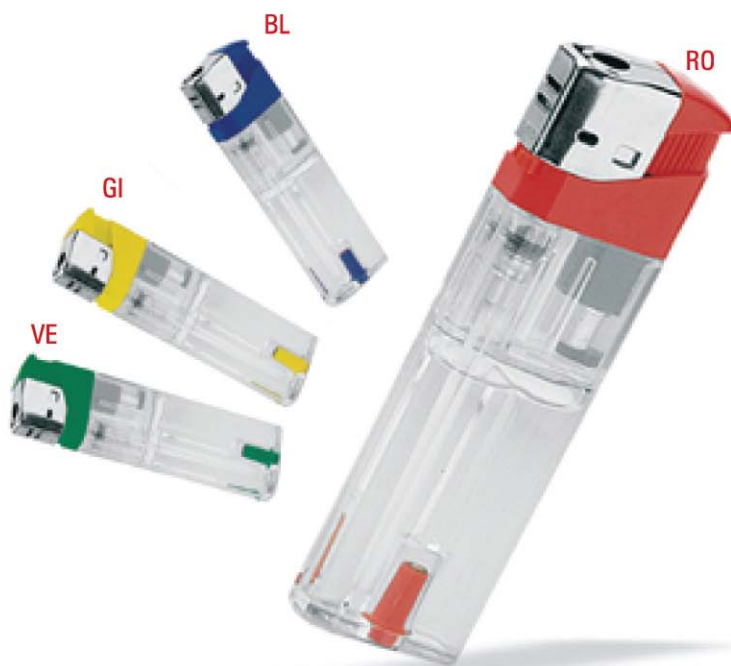

FA

PROMIDEA

Accendini

FA625
ACCENDINO PIEZO
accendino ricaricabile
materiale: plastica solid

FA635
ACCENDINO ECO
accendino ricaricabile
trasparente
materiale: plastica solid

ACCENDINI CONFORMI A ISO 9994:2006 EN 13869

FA650
ACCENDINO APRIBOTTIGLIA
accendino ricaricabile
materiale: plastica solid

BL

RO

BI

SI

FA653
ACCENDINO LED
accendino ricaricabile con led
materiale: plastica solid

FA662
ACCENDINO PIEZO
accendino ricaricabile
materiale: plastica solid

VE

FA654
ACCENDINO LED
accendino ricaricabile con led
materiale: plastica solid

LED

FA690
CARTE FRANCESI
Carte da gioco personalizzabili francesi
Confezione in astuccio

FA673
PUSH
pasacenero
dimensioni: cm 11
materiale: metallo

FA670
PUSH MAXI
pasacenero
dimensioni: cm 13
materiale: metallo

FA680
CARTE DA GIOCO
Carte da gioco personalizzabili regionali :napoletane, piacentine,siciliane
Confezione in astuccio