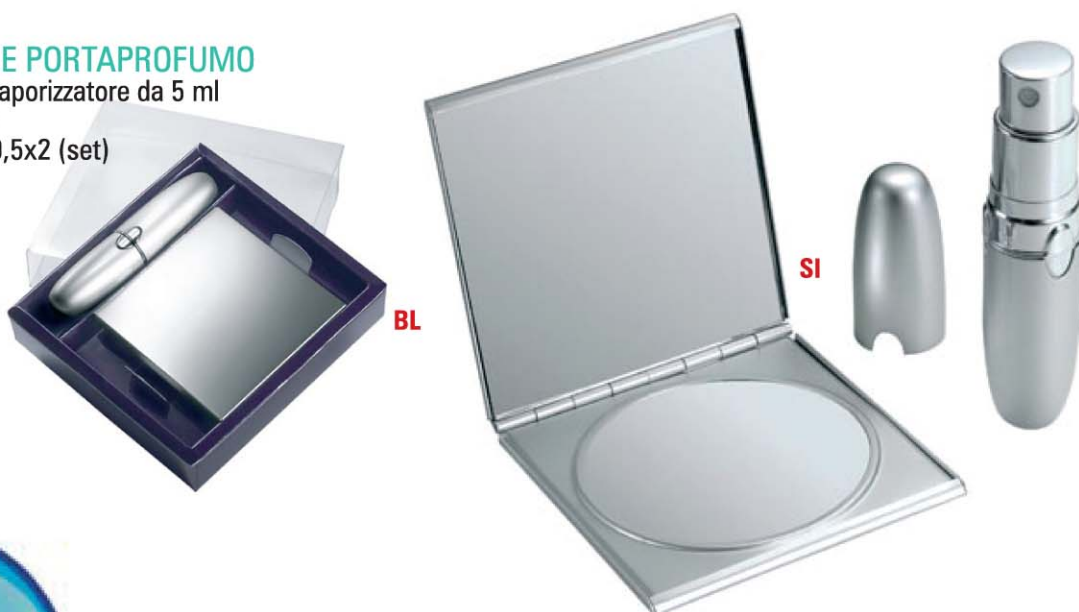

MA

PROMIDEA

Accessori Donna

MA115
SPECCHIETTO DA BORSA
specchietto a forma di mela
con custodia
dimensioni: cm 9x9,5
materiale: PU

MA120
SPECCHIETTO DA BORSA
specchietto a forma di pera
con custodia
dimensioni: cm 9x9,5
materiale: PU

MA140
PETTINE E SPECCHIETTO

richiudibile
dimensioni: cm 9,5x3
materiale: plastica silver

MA135
SPAZZOLA RICHIUDIBILE
con specchietto

dimensioni: 0 cm 7
materiale: plastica silver

DA585
APPENDIBORSA
gancio appendiborsa pieghevole
dimensioni: cm * 4,7
materiale: lega di zinco

MA145
SET SPECCHIETTO E PORTAPROFUMO

doppio specchio con vaporizzatore da 5 ml
confezione in astuccio
dimensioni: cm 11x10,5x2 (set)
materiale: alluminio

MA148
SAPONETTE IN FOGLIE
set da viaggio di 20 saponette in foglie
dimensioni: 0 cm 5
materiale: plastica

MA160 SET DONNA

Composto da:
borsa in PVC - set manicure + pennelli trucco
confezioni in astuccio
dimensioni Borsa : cm 22x25x9
dimensioni set manicure: cm 15x9
materiale: pvc

MA150 SPAZZOLA RICHIUDIBILE