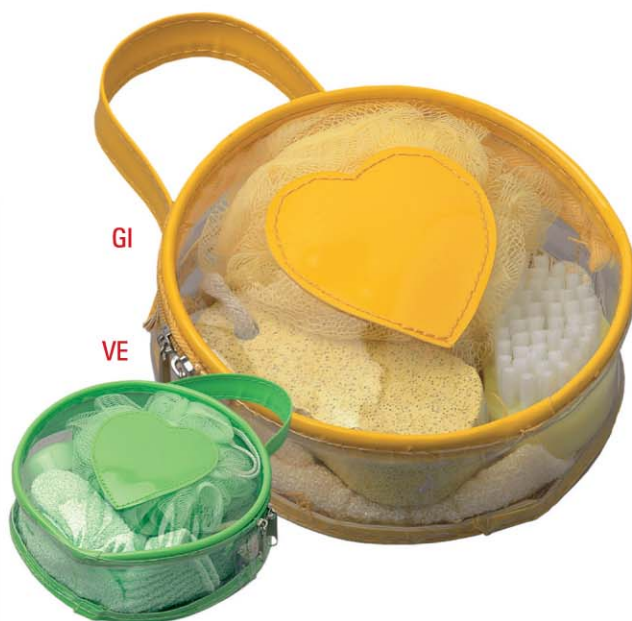

MA160 SET DONNA

Composto da:
borsa in PVC - set manicure + pennelli trucco
confezioni in astuccio
dimensioni Borsa : cm 22x25x9
dimensioni set manicure: cm 15x9
materiale: pvc

MA150 SPAZZOLA RICHIUDIBILE

con specchietto
dimensioni: 0 cm 7
materiale: plastica

192

BI

BL

GI

NE

MA180
SET DOCCIA

set doccia 4 pezzi
pochette in plastica con chiusura zip
confezioni in polybag
dimensioni: cm 14

GI

VE

MA186
ASTUCCIO TOILETTE SPECCHIO

Astuccio in microfibra
con chiusura superiore a cerniera **BE**
specchio abbinato
dimensioni: cm 18X13X6,5
materiale: microfibra

BL

AR

MA182
ASTUCCIO TOILETTE
dimensioni: cm 16,5x13X5
materiale: pvc