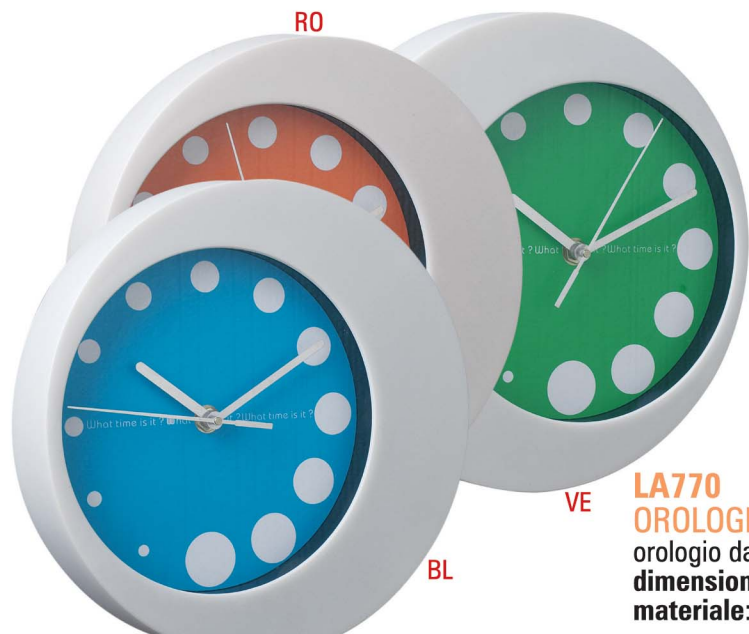

PROMOIDEA
PRIMAVERA - ESTATE 2010

LA550
OROLOGIO P/PENNE
 orologio digitale p/penne
 display LCD - allarme con snooze
 calendario - termometro
dimensioni: cm 6,5x11,8x5
materiale:plastica silver

LA612
OROLOGIO DA VIAGGIO
 orologio con sveglia
 meccanismo quartz - astuccio
dimensioni: cm 5,5
materiale: pu

LA570
OROLOGIO LCD - VENTOSA
 orologio con ventosa , applicabile su
 tutte le superfici lisce.
dimensioni: cm 9x3
materiale: plastica silver

LA610
OROLOGIO
DA VIAGGIO
 orologio da viaggio
 con sveglia
 meccanismo quartz
 astuccio
dimensioni: cm 5,5
materiale: similpelle

LA660
OROLOGIO P/PENNE
 orologio con portapenne
 porta blocchetto
dimensioni: cm 19,5x6,3x14
materiale: plastica

LA760
OROLOGIO A PENDOLO
 orologio da parete con pendolo
dimensioni: cm 20x5
materiale:plastica silver

LA770
OROLOGIO PAMPI
 orologio da parete
dimensioni: 0 cm 24
materiale:plastica

LA640
OROLOGIO PENDOLO
 orologio da tavolo a batterie, con visione
 pendolo mobile - meccanismo quartz
dimensioni: cm 14,5x14,5
materiale: plastica e vetro