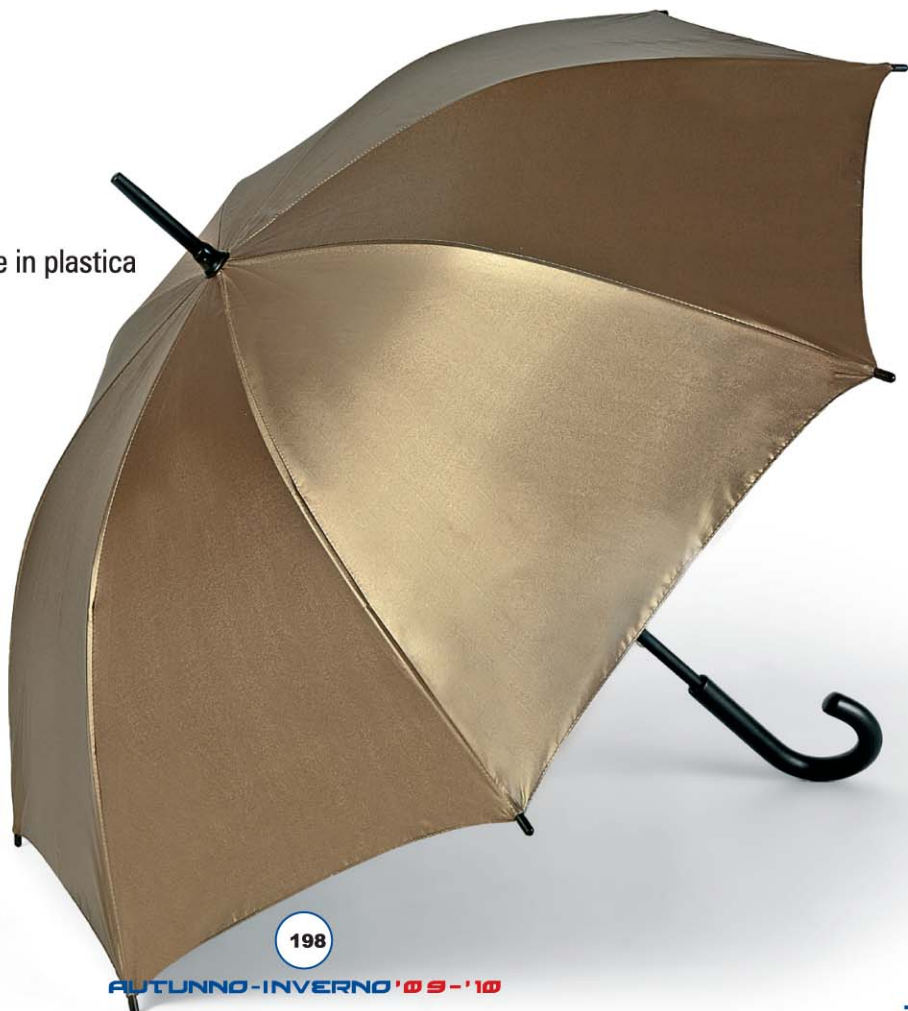

BL

BO

VE

**NA140  
MONTREAL**

ombrello con apertura automatica  
manico in plastica e gomma  
asta e puntale in acciaio  
**dimensioni:** cm 105xh87  
**materiale:** nylon

**NA133  
GOLD**

ombrello con manico e puntale in plastica  
meccanismo automatico  
**dimensioni:** cm 105 x h 89  
**materiale:** nylon 190T

**NA145**  
**GOLF BICOLORE**  
 ombrello con manico e puntale in legno  
 chiusura con bottone doppio meccanismo  
**dimensioni:** cm 108xh92  
**materiale:** nylon

**NA146**  
**COCORITO**  
 ombrello con manico in plastica  
 puntale in metallo - mec. Automatico  
**dimensioni:** cm 97 x h 85  
**materiale:** nylon 190T

**NA175**  
**DABLEFIL SILVER**

ombrello con manico in plastica  
chiusura con bottone - guaina in nylon

**dimensioni:** cm 92Xh50 (aperto)  
cm 4,5 x 38 (chiuso)

**materiale:** nylon

**NA155**  
**EASYRAIN**