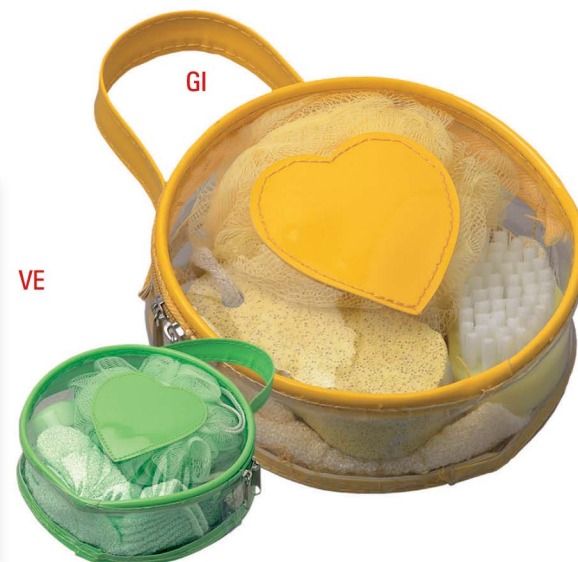

MA160
SET DONNA

Composto da:
borsa in PVC - set manicure + pennelli trucco
confezioni in astuccio
dimensioni Borsa : cm 22x25x9
dimensioni set manicure: cm 15x9
materiale: pvc

SI

BL

NE

MA195
NECESSAIRE

con retina
dimensioni: cm 22,5x13x10
materiale: nylon

VE

VI

AR

MA150
SPAZZOLA RICHIUDIBILE
con specchietto
dimensioni: 0 cm 7
materiale: plastica

MA182
ASTUCCIO TOILETTE
dimensioni: cm 16,5x13X5
materiale: pvc

AR

BL

MA180
SET DOCCIA
set doccia 4 pezzi
pochette in plastica con chiusura zip
confezioni in polybag
dimensioni: cm 14