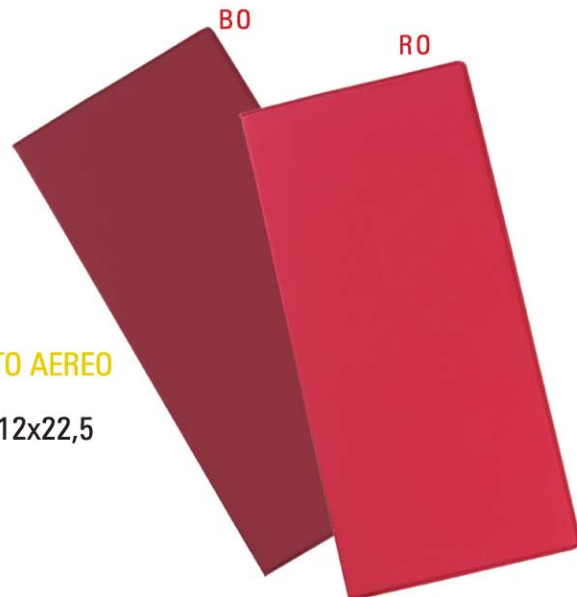

RA

PROMIDEA

Accessori Viaggi

RA415
EATICHETTA BAG SET CUCITO
 cartellino portanome per bagagli
 con interno set cucito
dimensioni: cm 8,5x5,5x0,07
materiale: PS

RA420
ETICHETTA BAGAGLIO
 cartellino portanome per bagaglio
 da viaggio - design moderno
dimensioni: cm 5,5x8,5
materiale: plastica

RA422
PORTANOME BAGAGLIO
 escluso cartoncino
dimensioni cm 22,5x5,5
materiale: pvc

TR

AZ

GI

RO

RA430
PORTACARD
dimensioni: cm 9x6
materiale: plastica rigida

BL

RA435
PORTA BIGLIETTO
1 tasca
dimensioni cm 22,5x11
materiale: pvc

BI

BL

BO

RO

RA433
PORTA BIGLIETTO AEREO
multitasche
dimensioni cm 12x22,5
materiale: tam

RA445
PORTA DOCUMENTI DA VIAGGIO

Tracolla in poliestere. P/cellulare con velcro,
 p/foglio con zip, p/documenti estendibile
 chiuso da velcro Adattabile per cintura
dimensioni: cm 12,5X14,5
materiale: nylon 600 D

RA470
PORTATUTTO DA VIAGGIO

varie tasche interne - porta carte
 di credito -
 chiusura con cerniera
dimensioni: cm 13x25x2
materiale: microfibra

RA460
PORTADOCUMENTI

varie tasche - chiusura con velcro
dimensioni: cm 26X13,5
materiale: nylon 6000