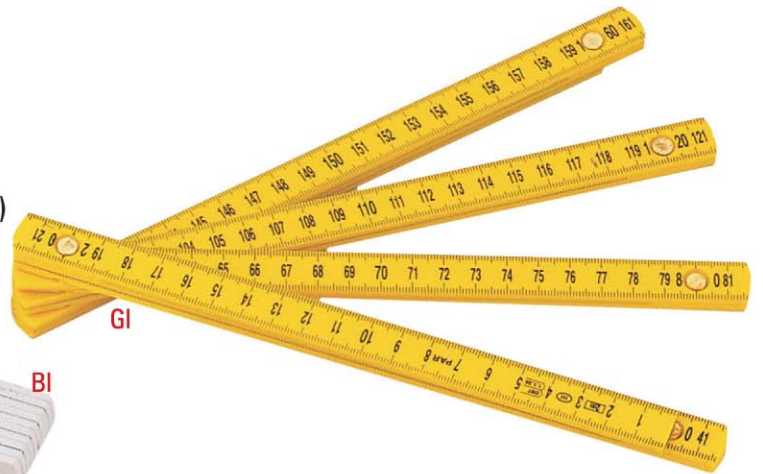

**ZA882**  
PORTATARGA POSTERIORE  
dimensioni: cm 53,5X13,5  
materiale: metallo

**ZA905**  
**MATITA FALEGNAME**  
**dimensioni:** cm 18  
**materiale:** legno

**ZA915**  
**DOPPIO METRO LEGNO**  
**dimensioni:** cm 20 ( chiuso )  
**materiale:** legno

**ZA910**  
**DOPPIO METRO ABS**  
**dimensioni:** cm 20 ( chiuso )  
**materiale:** ABS

**ZA913**  
**ROLLINA METRICA**  
 20 mt  
**dimensioni:** cm 13 ca  
**materiale:** abs gommato

**ZA890**  
**PANNO TERGIVETRO**  
**dimensioni:** cm 30X35  
**materiale:** panno

**ZA914**  
**FLESSOMETRO**  
 stopmaster 7,5 mt  
 clip in metallo  
**dimensioni:** cm 9x8  
**materiale:** plastica e metallo

**ZA940**  
**FLESSOMETRO**  
 stopmaster 5 mt  
 clip in metallo  
**dimensioni:** cm 6,5X7  
**materiale:** plastica e metallo