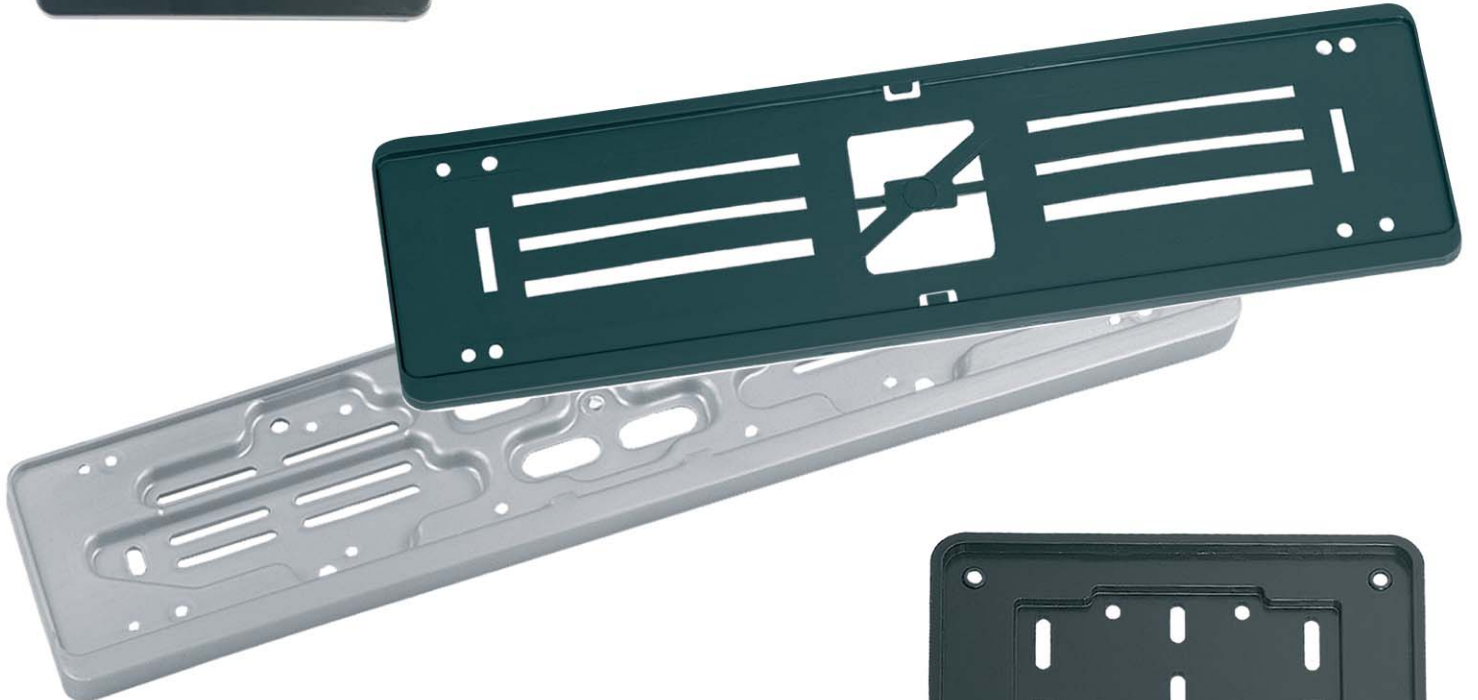

BL

**ZA876**  
**PORTADOCUMENTI**  
 sei tasche - copertina rigida  
**dimensioni:** cm 9x12,5  
**materiale:** tam

**ZA883**  
**PORTATARGA**  
 anteriore auto  
**dimensioni:** cm 37x12,8  
**materiale:** plastica

**ZA874**  
**PORTATARGA SCOOTER**  
**dimensioni:** cm 15x15  
**materiale:** plastica

**ZA880**  
**PORTATARGA**  
 posteriore auto  
**dimensioni:** cm 52,5x13,5  
**materiale:** plastica

**ZA885**  
**PORTATARGA**  
 moto  
**dimensioni:** cm 19x22,5  
**materiale:** plastica