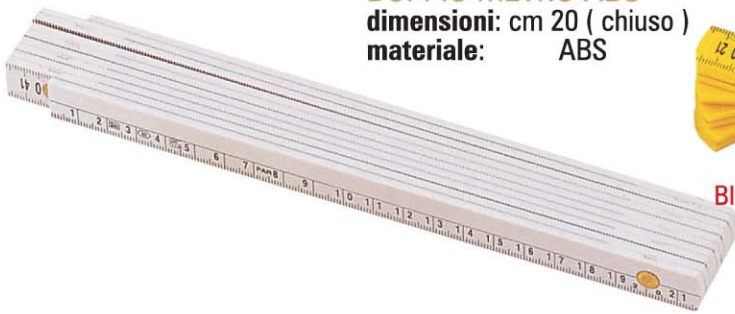

ZA910
DOPPIO METRO ABS
dimensioni: cm 20 (chiuso)
materiale: ABS