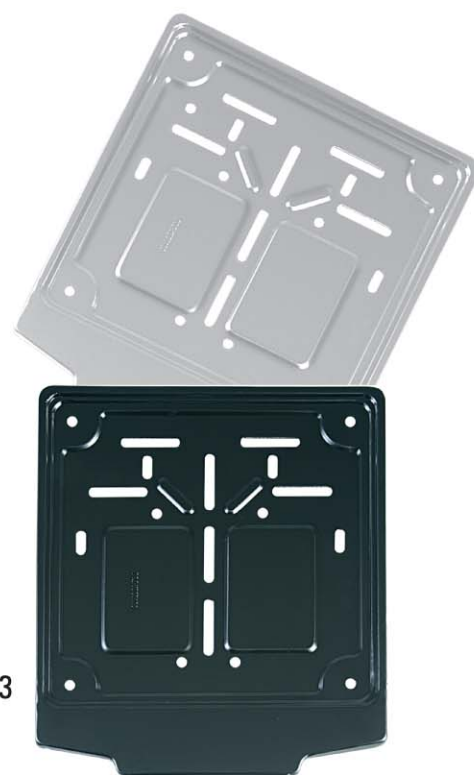

**ZA874**  
**PORTATARGA SCOOTER**  
**dimensioni:** cm 15x15  
**materiale:** plastica

**ZA880**  
**PORTATARGA**  
 posteriore auto  
**dimensioni:** cm 52,5x13,5  
**materiale:** plastica

**ZA885**  
**PORTATARGA**  
 moto  
**dimensioni:** cm 19x22,5  
**materiale:** plastica

**ZA884**  
PORTATARGA ANTERIORE  
dimensioni: cm 37,5X13,5  
materiale: metallo

**ZA887**  
PORTATARGA SCOOTER  
dimensioni: cm 15x16  
materiale: metallo

**ZA886**  
PORTATARGA MOTO  
dimensioni: cm 19,5X23  
materiale: metallo