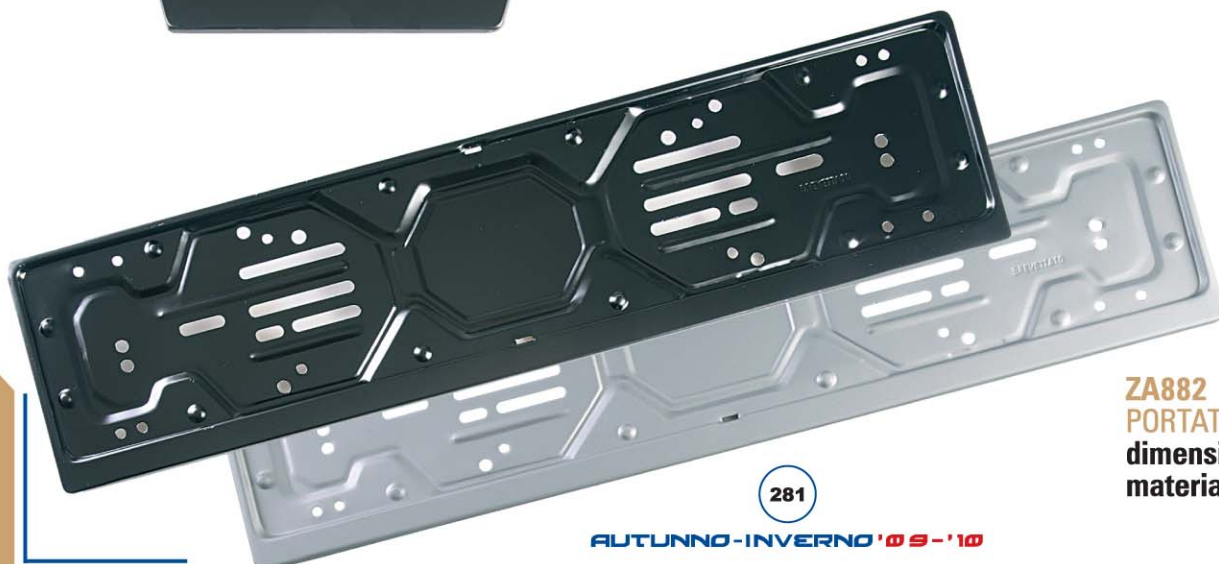

**ZA874**  
**PORTATARGA SCOOTER**  
**dimensioni:** cm 15x15  
**materiale:** plastica

**ZA880**  
**PORTATARGA**  
 posteriore auto  
**dimensioni:** cm 52,5x13,5  
**materiale:** plastica

**ZA885**  
**PORTATARGA**  
 moto  
**dimensioni:** cm 19x22,5  
**materiale:** plastica

**ZA884**  
PORTATARGA ANTERIORE  
dimensioni: cm 37,5X13,5  
materiale: metallo

**ZA887**  
PORTATARGA SCOOTER  
dimensioni: cm 15x16  
materiale: metallo

**ZA886**  
PORTATARGA MOTO  
dimensioni: cm 19,5X23  
materiale: metallo